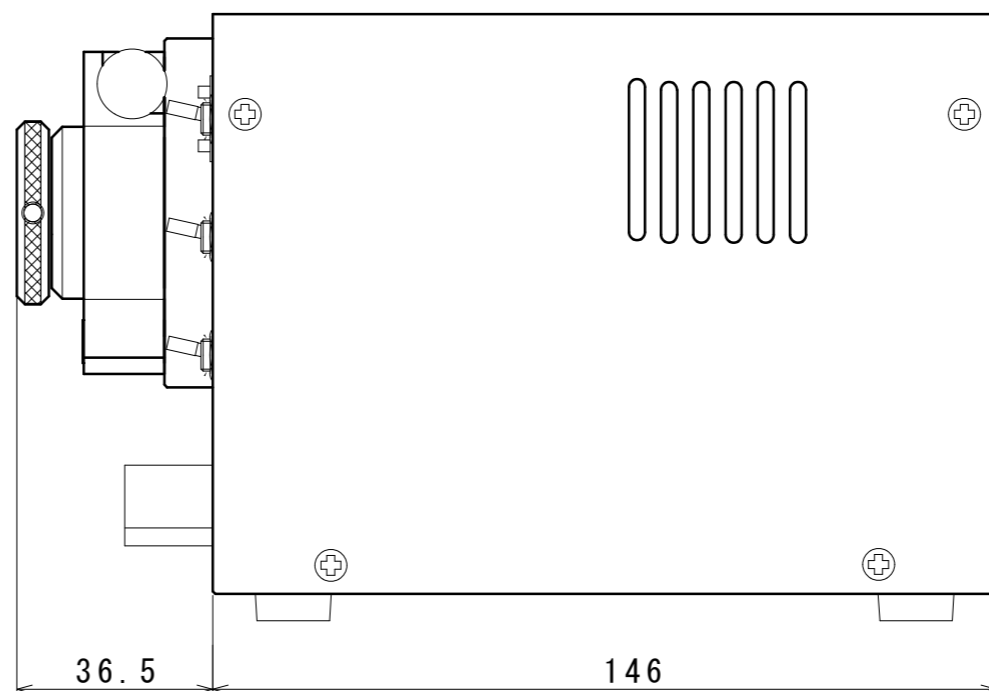

背面

包括仕様

- 標準使用チューブ：テフロンφ1.0×φ1.6orシリコンφ2×φ4
 - 回転可変範囲：約0～120r.p.m
 - 流量：0.9ml/min (テフロン)、12.5ml/min (シリコン)
 - 最大流量：4.8ml/min (テフロン#11)、19.5ml/min (シリコンφ3×φ5)
 - 吐出圧力：約0.6MPa (テフロン)、約0.2MPa (シリコン)
 - 起動設定：連続運転・テスト起動
 - 付加機能：バキューム機能 (インターバルタイマ付)
 - モード設定：RCモード・OFF・タイマー *
 - 回転方向：時計方向・反時計方向
 - 重量：約1.8kg
 - 付属品：チューブ1m、R.Cコネクター1ヶ、タービン油1ヶ
- * デジタルタイマーは2桁オプションで取付対応

△									
△									
△									
△									
来歴	年月日	記事			品番	部品名	材質	数量	備考
1/1	・	・	・	・	1	品名 チューブポンプ			
						型・式：MCRP204L			